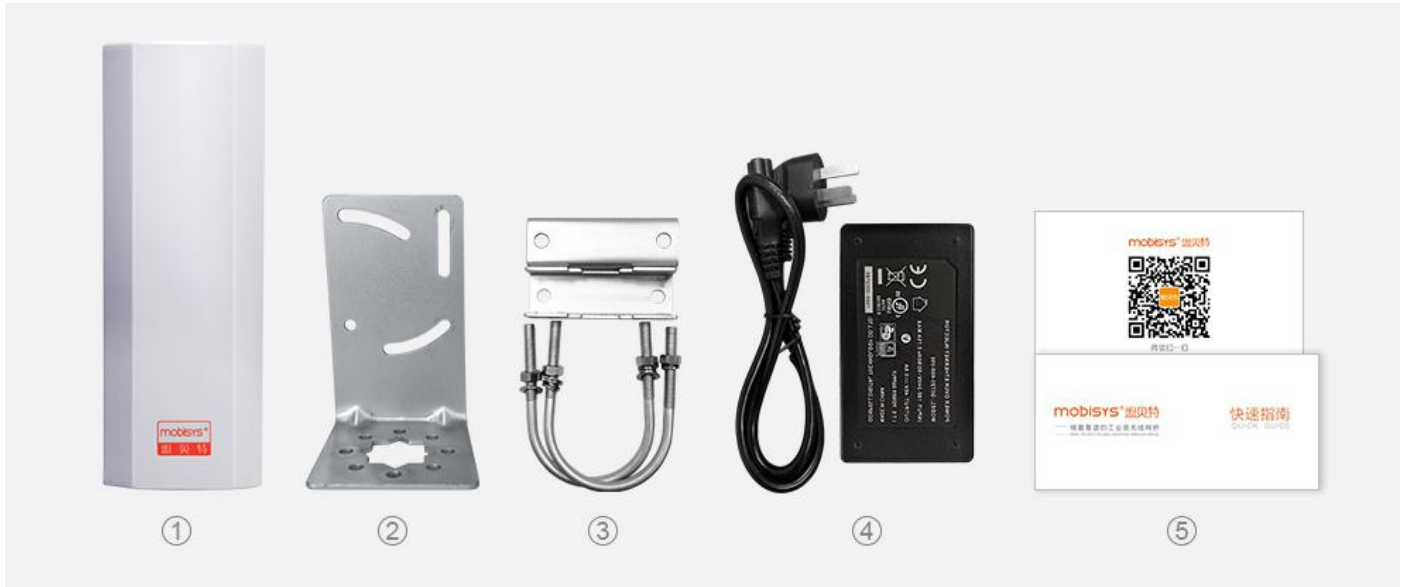

		: 1 10/100M	MDI /MDI X
		450x165x90mm	
		1.8KG	
		ABS/UV	
		-40C +80C	
		95%	
		IP67	
	H/V	90° /8°	

1. 2. L 3. U 4. PCE 5.

0755-86171525/86171535

<http://www.mobisys.cn>

MOBI SYS

MOBI SYS

MOBI SYS